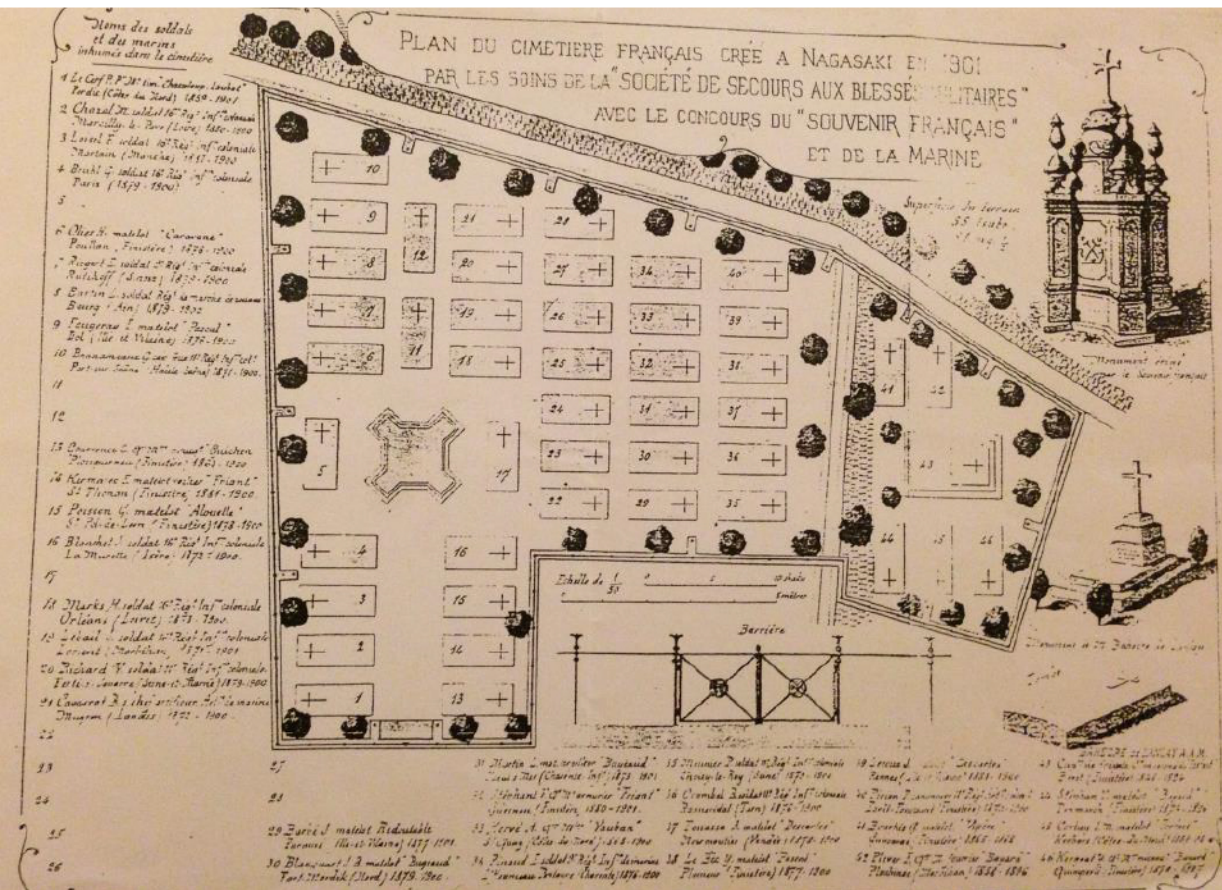

フランス海軍墓地図

1901年墓地開設時のフランス墓地配置図
スヴニール・フランセ日本 セゲラ氏提供

海軍墓地図
在長崎フランス名誉領事館蔵